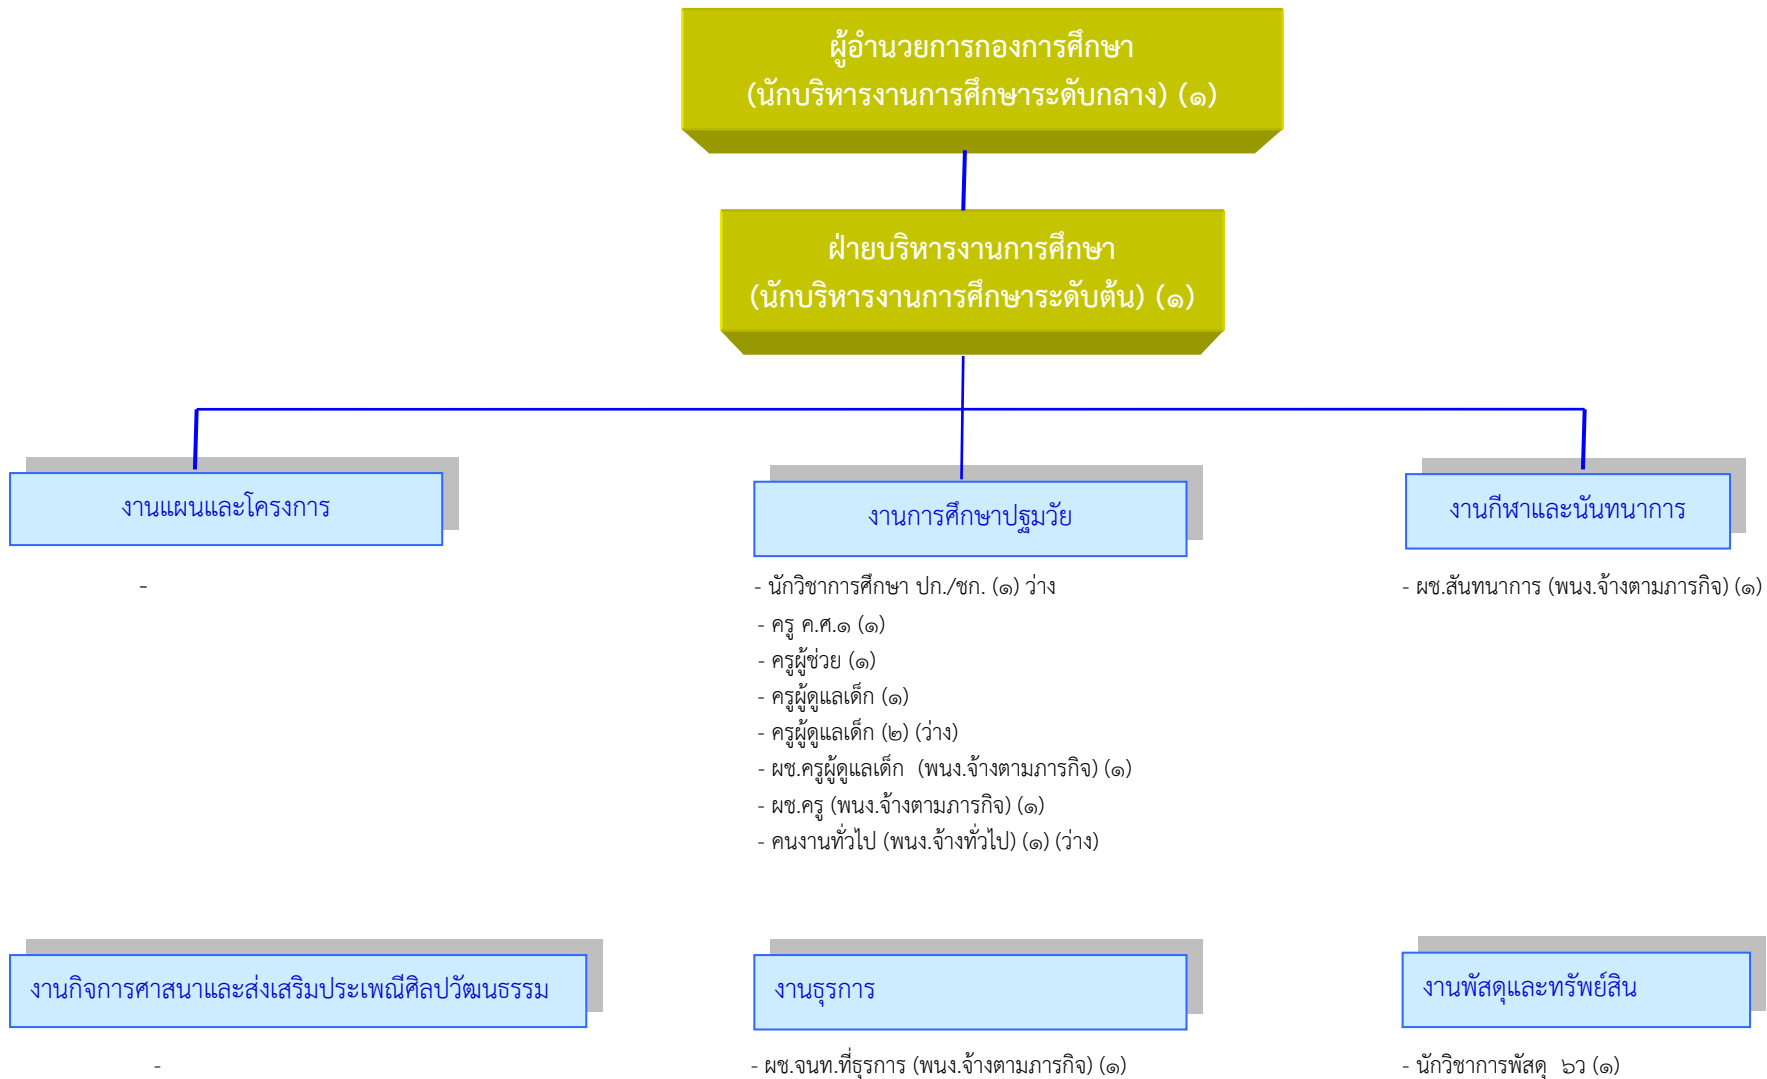

## โครงสร้างกองการศึกษา

ระดับ	ผู้อำนวยการ	วิชาการ	ทั่วไป	ลูกจ้างประจำ	พนักงานจ้างตามภารกิจ	พนักงานจ้างทั่วไป
จำนวน	๑	๑	-	-	๔	-