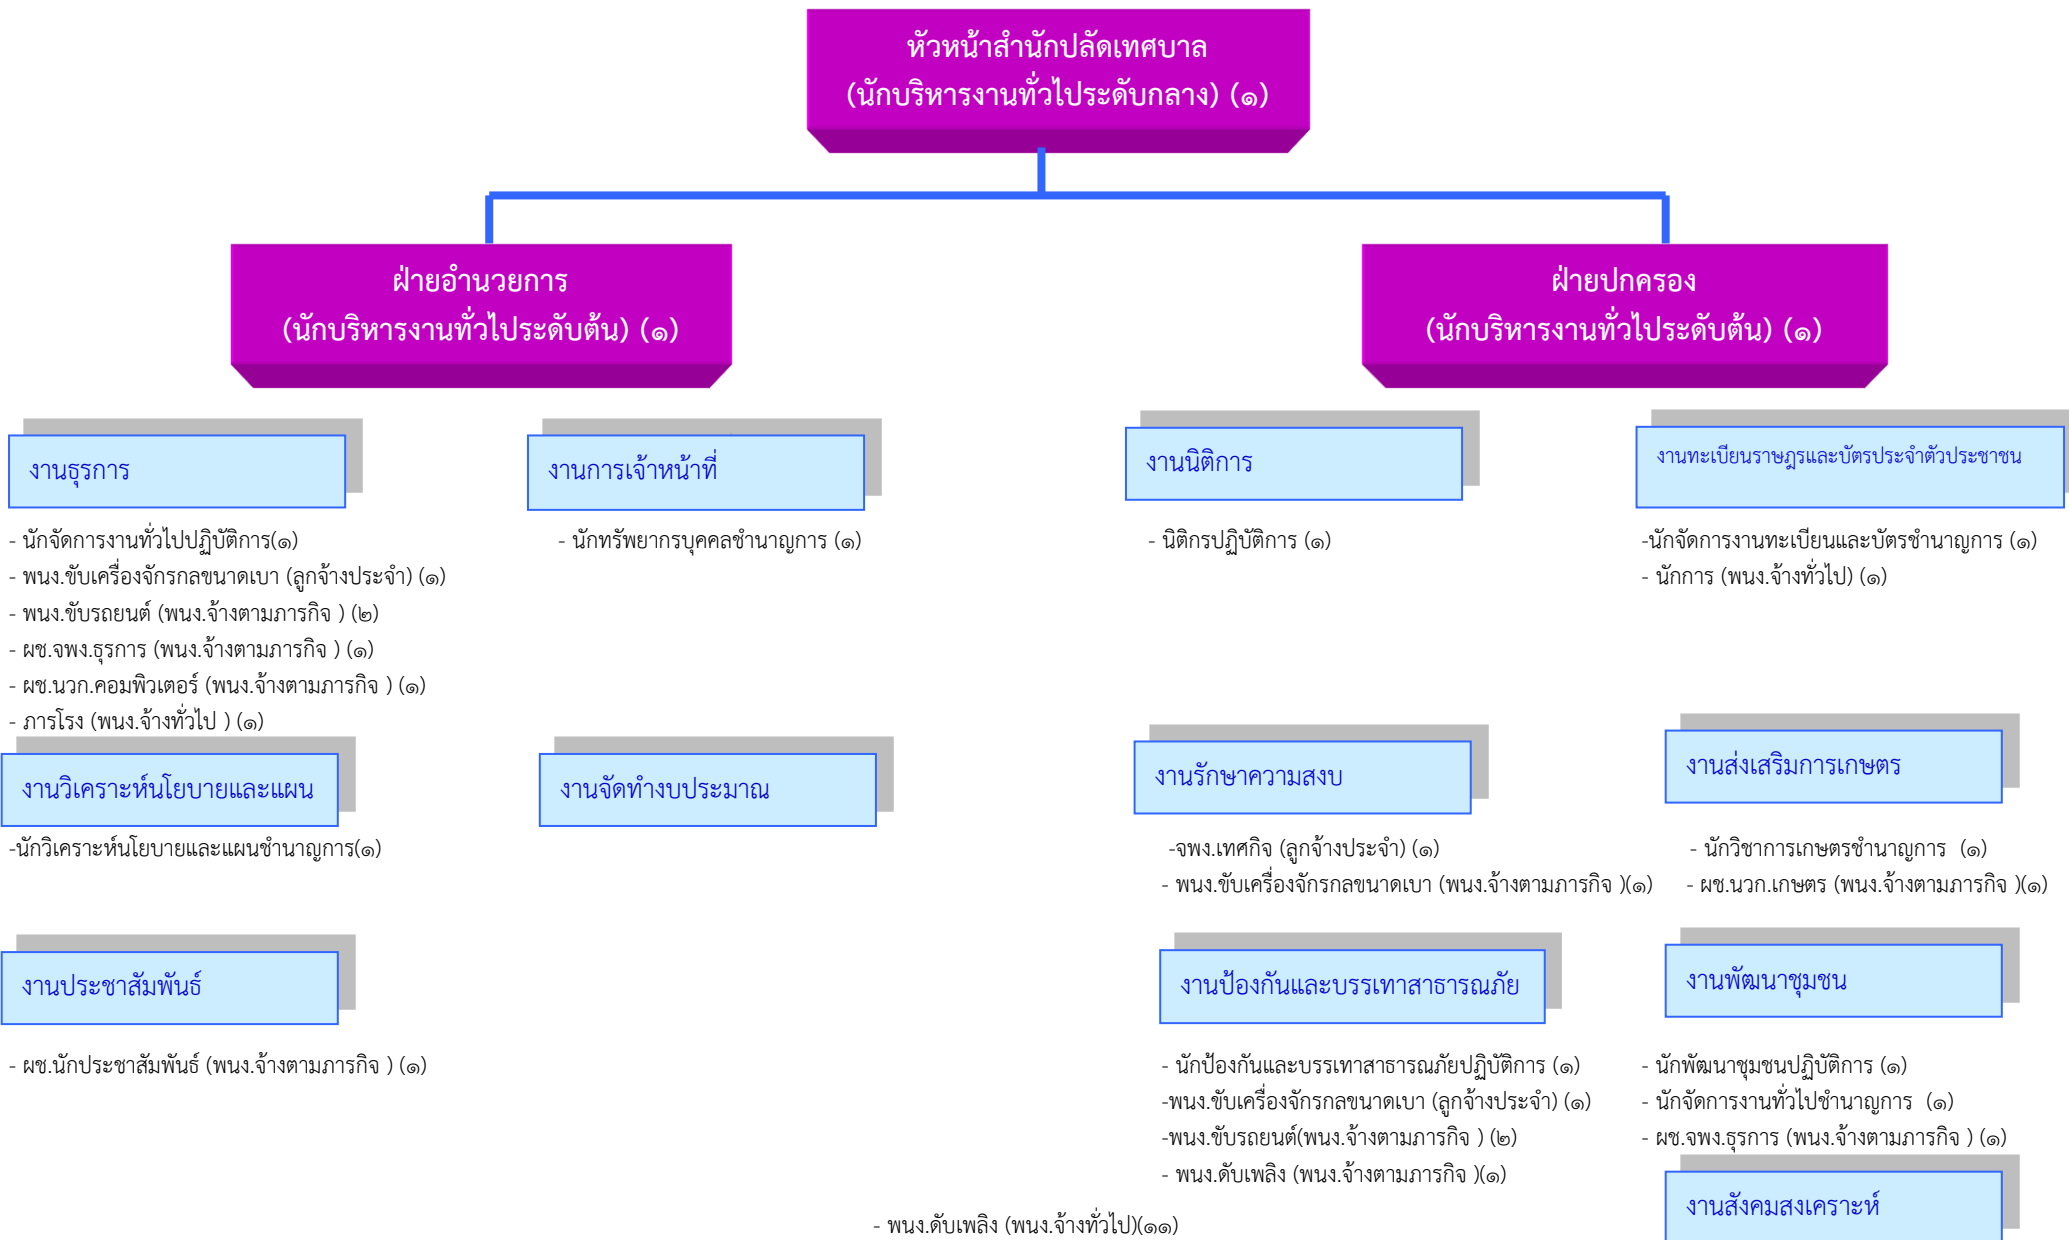

# โครงสร้างสำนักปลัดเทศบาล

ระดับ	อำนวยการกลาง	อำนวยการต้น	ชำนาญการ	ปฏิบัติการ	ชำนาญงาน	ปฏิบัติงาน	ลูกจ้างประจำ	พนักงานจ้างตามภารกิจ	พนักงานจ้างทั่วไป
จำนวน	๑	๑	๕	๔	-	-	๓	๑๑	๑๓